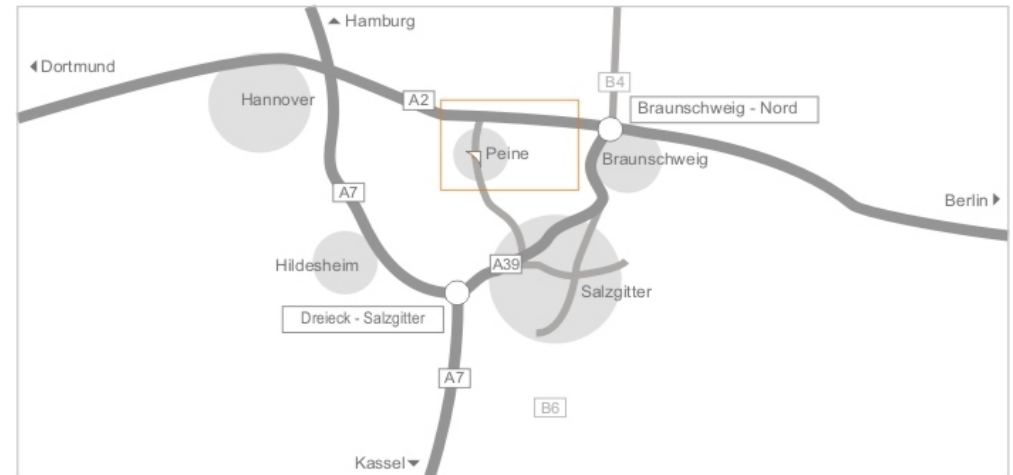

Von der A7
Verlassen Sie die A7 an der Ausfahrt Dreieck Salzgitter/ 64 von der A7 auf die A39 in Richtung Berlin, Braunschweig, Salzgitter.
Verlassen Sie die A39 an der Ausfahrt 22 Baddeckenstedt in Richtung Hannover, B6, Hildesheim.
Biegen Sie links in die B6 ein.

Fahren Sie in den Kreisverkehr B444 und verlassen Sie ihn an der 3. Ausfahrt in die B444.
Sie verlassen Holle (Grasdorf).
Sie passieren jetzt die Ortseinfahrt von Peine.
Verlassen Sie die B444 und fahren Sie weiter geradeaus auf die Ilseder Straße (K73).
Verlassen Sie die Ilseder Straße (K73) und biegen Sie rechts in die Feldstraße ein.
Verlassen Sie die Feldstraße und biegen Sie links in den Herner Platz ein.
Verlassen Sie den Herner Platz und biegen Sie links in die Braunschweiger Straße ein.
Verlassen Sie die Braunschweiger Straße und biegen Sie rechts in die Gerhard-Lucas-Meyer-Straße ein.

Von der A2
Verlassen Sie die A2 an der Ausfahrt 52 As Peine in Richtung Peine B444.
Fahren Sie weiter geradeaus auf den Schwarzer Weg.
Verlassen Sie den Schwarzer Weg (B444) und fahren Sie weiter geradeaus auf die Celler Straße (B444).
Biegen Sie links in den Fuhserring (L412) ein.
Verlassen Sie den Fuhserring und biegen Sie links in die Theodor-Heuss-Straße ein.
Verlassen Sie die Theodor-Heuss-Straße und biegen Sie links in den Friedrich-Ebert-Platz ein.
Verlassen Sie den Friedrich-Ebert-Platz und fahren Sie weiter geradeaus auf die Neue Straße.
Verlassen Sie die Neue Straße und fahren Sie weiter geradeaus auf die Braunschweiger Straße.
Verlassen Sie die Braunschweiger Straße und biegen Sie links in die Gerhard-Lucas-Meyer-Straße ein.