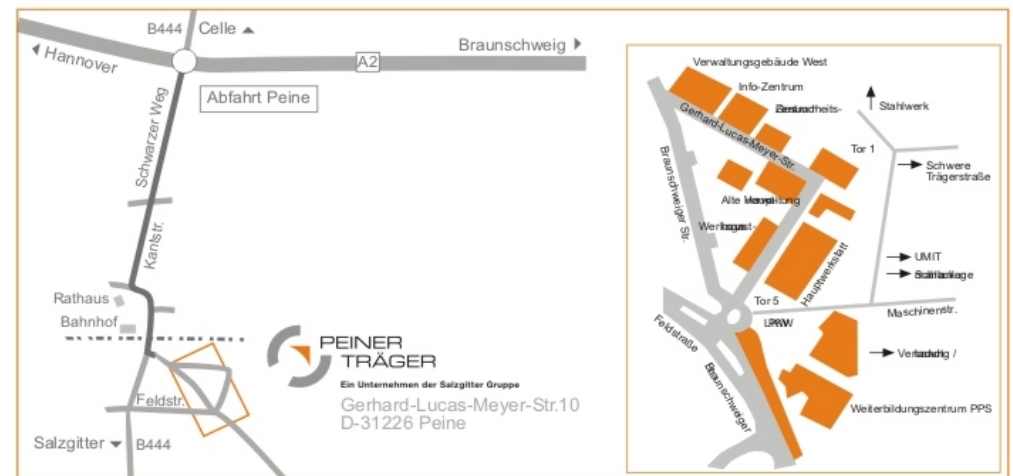

Von der A7
Verlassen Sie die A7 an der Ausfahrt Dreieck Salzgitter/ 64 von der A7 auf die A39 in Richtung Berlin, Braunschweig, Salzgitter.
Verlassen Sie die A39 an der Ausfahrt 22 Baddeckenstedt in Richtung Hannover, B6, Hildesheim.
Biegen Sie links in die B6 ein.

Fahren Sie in den Kreisverkehr B444 und verlassen Sie ihn an der 3. Ausfahrt in die B444.
Sie verlassen Holle (Grasdorf).
Sie passieren jetzt die Ortseinfahrt von Peine.
Verlassen Sie die B444 und fahren Sie weiter geradeaus auf die Ilseder Straße (K73).
Verlassen Sie die Ilseder Straße (K73) und biegen Sie rechts in die Feldstraße ein.
Verlassen Sie die Feldstraße und biegen Sie links in den Herner Platz ein.
Verlassen Sie den Herner Platz und biegen Sie links in die Braunschweiger Straße ein.
Verlassen Sie die Braunschweiger Straße und biegen Sie rechts in die Gerhard-Lucas-Meyer-Straße ein.

Von der A2
Verlassen Sie die A2 an der Ausfahrt 52 As Peine in Richtung Peine B444.
Fahren Sie weiter geradeaus auf den Schwarzer Weg.
Verlassen Sie den Schwarzer Weg (B444) und fahren Sie weiter geradeaus auf die Celler Straße (B444).
Biegen Sie links in den Fuhserring (L412) ein.
Verlassen Sie den Fuhserring und biegen Sie links in die Theodor-Heuss-Straße ein.
Verlassen Sie die Theodor-Heuss-Straße und biegen Sie links in den Friedrich-Ebert-Platz ein.
Verlassen Sie den Friedrich-Ebert-Platz und fahren Sie weiter geradeaus auf die Neue Straße.
Verlassen Sie die Neue Straße und fahren Sie weiter geradeaus auf die Braunschweiger Straße.
Verlassen Sie die Braunschweiger Straße und biegen Sie links in die Gerhard-Lucas-Meyer-Straße ein.